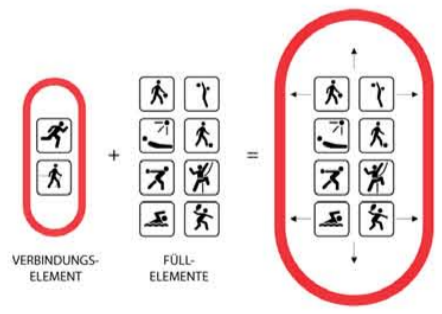

Settled in Motion - In Bewegung verweilen

STÄDTEBAU

ZENTRALER PLATZ

VILLA WOHNEN

AXONOMETRIE

WIRTSCHAFTS WOHNEN

SOZIALES WOHNEN

- 13 Wohnungen
- 3 Typologien mit Balkonen
- Laufbahn auf dem Dach
- Squash mit Blick auf die Stadt

UNTERGESCHOSS (SPORTBEREICHE)

SPORT- & SOZIALZENTRUM

- über 20 Sportarten
- Ein Baukörper Sportzentrum, ein Baukörper Therapiezentrum
- Geschäfte und Versorgung am Zentralen Platz
- multifunktionale Garagennutzung