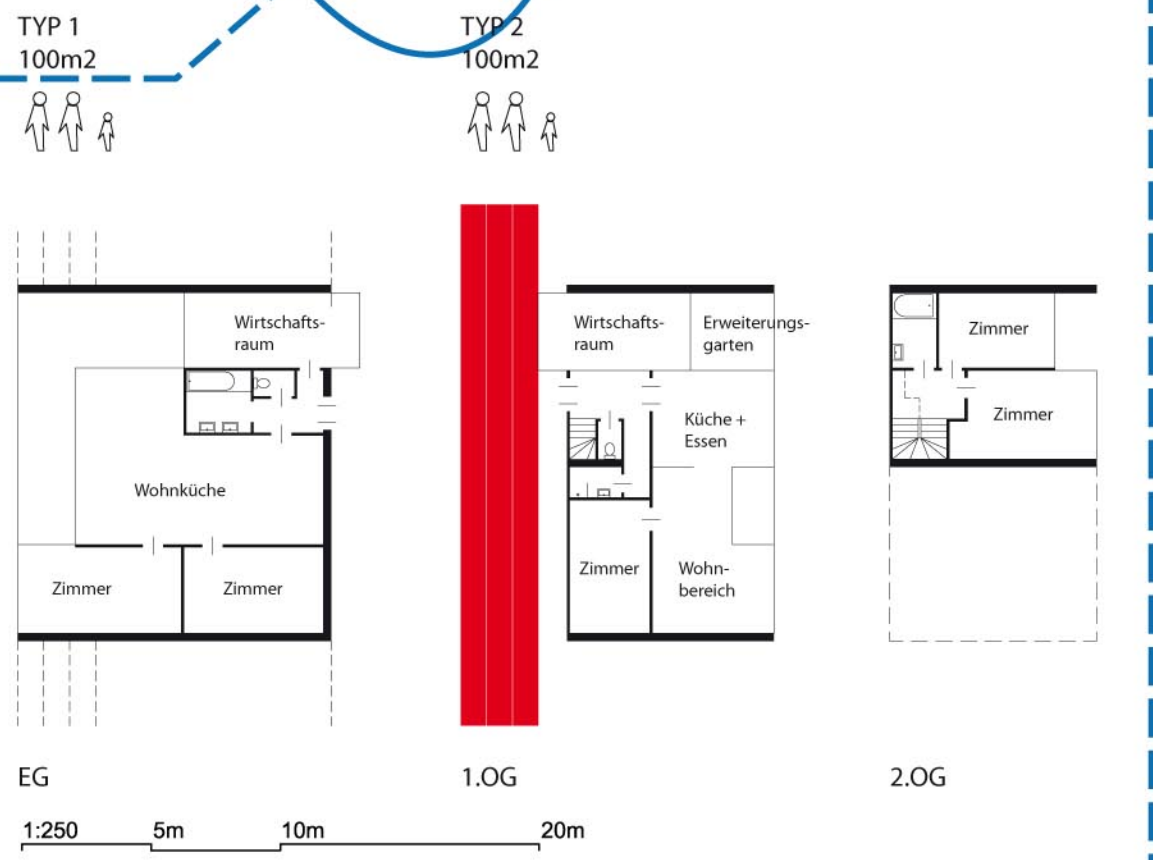

Settled in Motion - In Bewegung verweilen

STÄDTEBAU

ZENTRALER PLATZ

VILLA WOHNEN

AXONOMETRIE

WIRTSCHAFTS WOHNEN

SOZIALES WOHNEN

- 13 Wohnungen
- 3 Typologien mit Balkonen
- Laufbahn auf dem Dach
- Squash mit Blick auf die Stadt

UNTERGESCHOSS (SPORTBEREICHE)

SPORT- & SOZIALZENTRUM

- über 20 Sportarten
- Ein Baukörper Sportzentrum, ein Baukörper Therapiezentrum
- Geschäfte und Versorgung am Zentralen Platz
- multifunktionale Garagennutzung

GESUNDHEITZENTRUM