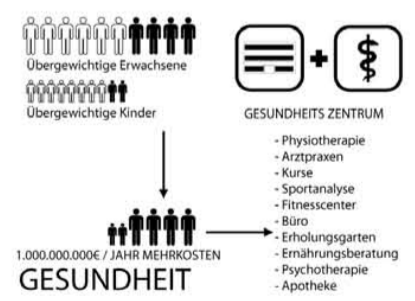

Settled in Motion - In Bewegung verweilen

STÄDTEBAU

ZENTRALER PLATZ

VILLA WOHNEN

AXONOMETRIE

WIRTSCHAFTS WOHNEN

SOZIALES WOHNEN

- 13 Wohnungen
- 3 Typologien mit Balkonen
- Laufbahn auf dem Dach
- Squash mit Blick auf die Stadt

UNTERGESCHOSS (SPORTBEREICHE)

SPORT- & SOZIALZENTRUM

- über 20 Sportarten
- Ein Baukörper Sportzentrum, ein Baukörper Therapiezentrum
- Geschäfte und Versorgung am Zentralen Platz
- multifunktionale Garagennutzung

GESUNDHEITZENTRUM