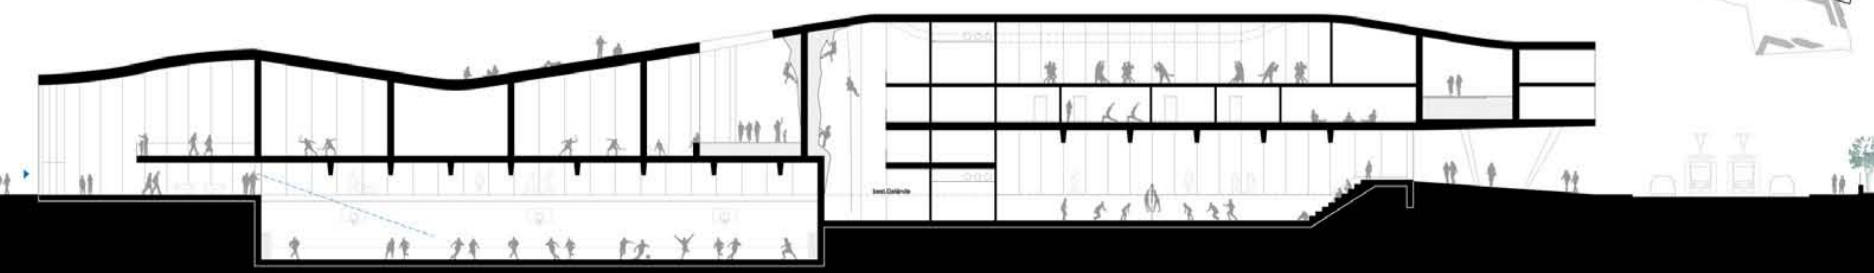

Settled in Motion - In Bewegung verweilen

STÄDTEBAU

ZENTRALER PLATZ

VILLA WOHNEN

AXONOMETRIE

WIRTSCHAFTS WOHNEN

SOZIALES WOHNEN

- 13 Wohnungen
- 3 Typologien mit Balkonen
- Laufbahn auf dem Dach
- Squash mit Blick auf die Stadt

UNTERGESCHOSS (SPORTBEREICHE)

SPORT- & SOZIALZENTRUM

- über 20 Sportarten
- Ein Baukörper Sportzentrum, ein Baukörper Therapiezentrum
- Geschäfte und Versorgung am Zentralen Platz
- multifunktionale Garagennutzung

GESUNDHEITZENTRUM