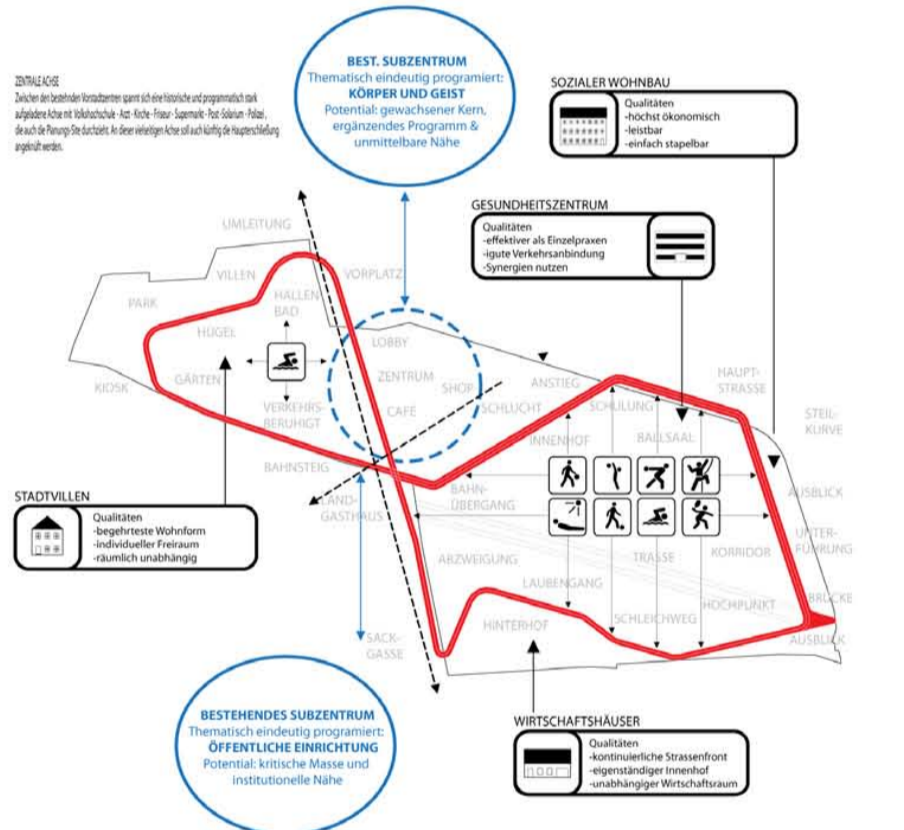

Settled in Motion - In Bewegung verweilen

STÄDTEBAU

ZENTRALER PLATZ

VILLA WOHNEN

AXONOMETRIE

WIRTSCHAFTS WOHNEN

SOZIALES WOHNEN

- 13 Wohnungen
- 3 Typologien mit Balkonen
- Laufbahn auf dem Dach
- Squash mit Blick auf die Stadt

UNTERGESCHOSS (SPORTBEREICHE)

SPORT- & SOZIALZENTRUM

- über 20 Sportarten
- Ein Baukörper Sportzentrum, ein Baukörper Therapiezentrum
- Geschäfte und Versorgung am Zentralen Platz
- multifunktionale Garagennutzung

GESUNDHEITZENTRUM