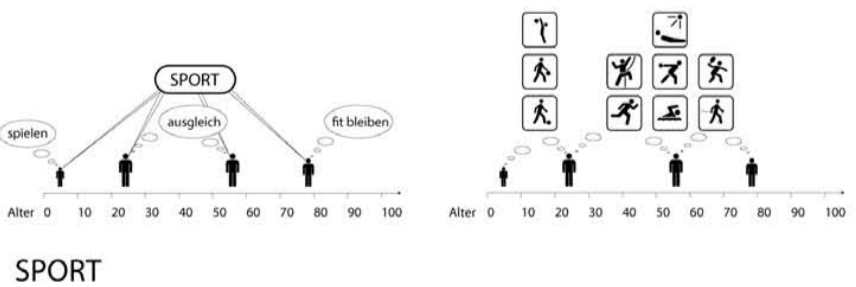

Settled in Motion - In Bewegung verweilen

STÄDTEBAU

ZENTRALER PLATZ

VILLA WOHNEN

AXONOMETRIE

WIRTSCHAFTS WOHNEN

SOZIALES WOHNEN

- 13 Wohnungen
- 3 Typologien mit Balkonen
- Laufbahn auf dem Dach
- Squash mit Blick auf die Stadt

UNTERGESCHOSS (SPORTBEREICHE)

SPORT- & SOZIALZENTRUM

- über 20 Sportarten
- Ein Baukörper Sportzentrum, ein Baukörper Therapiezentrum
- Geschäfte und Versorgung am Zentralen Platz
- multifunktionale Garagennutzung

GESUNDHEITZENTRUM