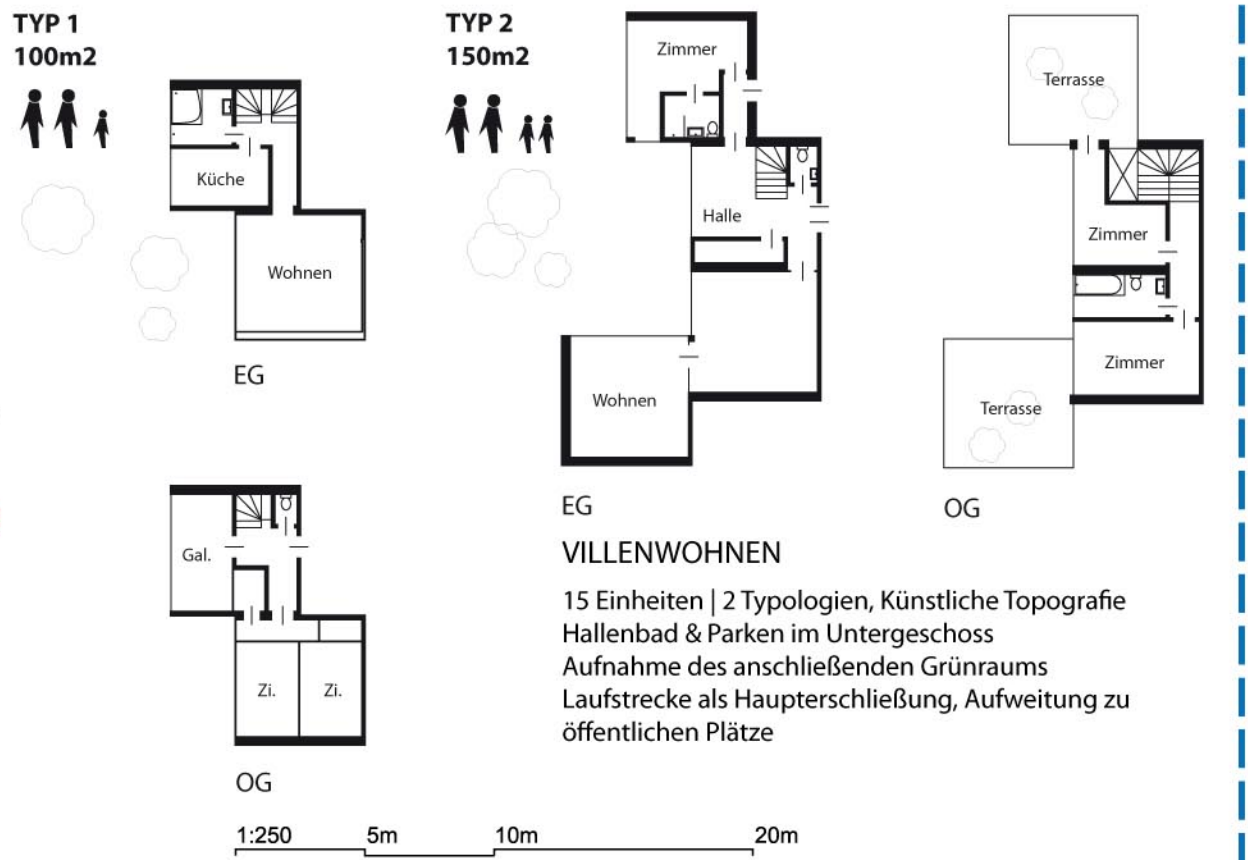

Settled in Motion - In Bewegung verweilen

STÄDTEBAU

ZENTRALER PLATZ

VILLA WOHNEN

AXONOMETRIE

WIRTSCHAFTS WOHNEN

SOZIALES WOHNEN

- 13 Wohnungen
- 3 Typologien mit Balkonen
- Laufbahn auf dem Dach
- Squash mit Blick auf die Stadt

UNTERGESCHOSS (SPORTBEREICHE)

SPORT- & SOZIALZENTRUM

- über 20 Sportarten
- Ein Baukörper Sportzentrum, ein Baukörper Therapiezentrum
- Geschäfte und Versorgung am Zentralen Platz
- multifunktionale Garagennutzung

GESUNDHEITZENTRUM