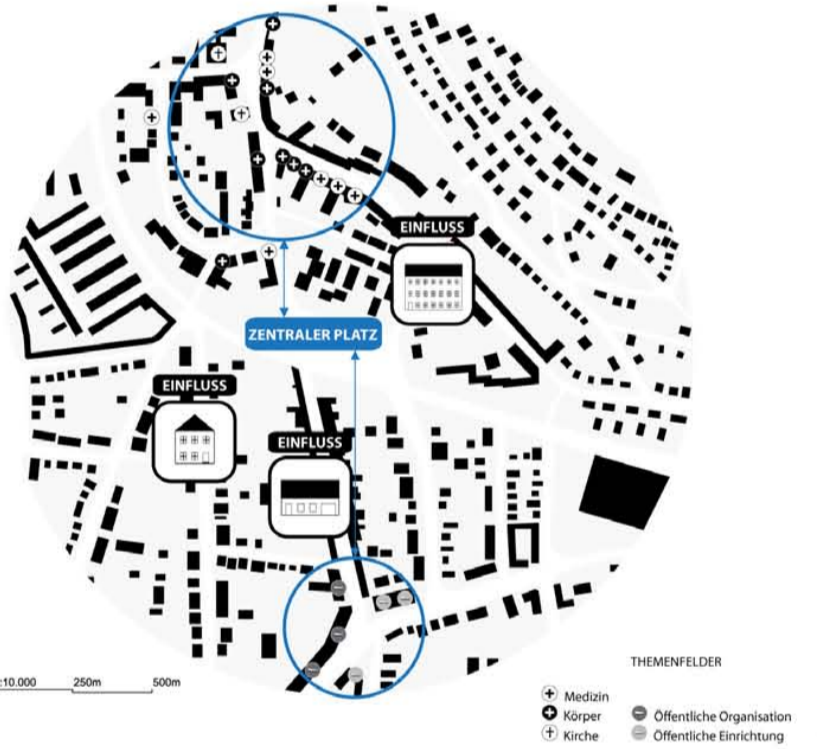

Settled in Motion - In Bewegung verweilen

STÄDTEBAU

ZENTRALER PLATZ

VILLA WOHNEN

AXONOMETRIE

WIRTSCHAFTS WOHNEN

SOZIALES WOHNEN

- 13 Wohnungen
- 3 Typologien mit Balkonen
- Laufbahn auf dem Dach
- Squash mit Blick auf die Stadt

UNTERGESCHOSS (SPORTBEREICHE)

SPORT- & SOZIALZENTRUM

- über 20 Sportarten
- Ein Baukörper Sportzentrum, ein Baukörper Therapiezentrum
- Geschäfte und Versorgung am Zentralen Platz
- multifunktionale Garagennutzung

GESUNDHEITZENTRUM