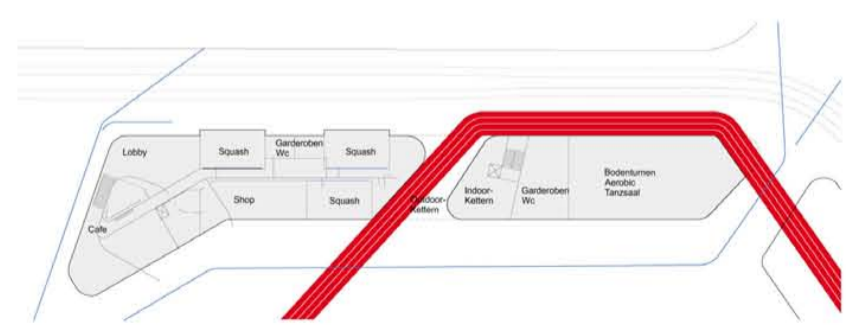

Settled in Motion - In Bewegung verweilen

STÄDTEBAU

ZENTRALER PLATZ

VILLA WOHNEN

AXONOMETRIE

WIRTSCHAFTS WOHNEN

SOZIALES WOHNEN

- 13 Wohnungen
- 3 Typologien mit Balkonen
- Laufbahn auf dem Dach
- Squash mit Blick auf die Stadt

UNTERGESCHOSS (SPORTBEREICHE)

SPORT- & SOZIALZENTRUM

- über 20 Sportarten
- Ein Baukörper Sportzentrum, ein Baukörper Therapiezentrum
- Geschäfte und Versorgung am Zentralen Platz
- multifunktionale Garagennutzung

GESUNDHEITZENTRUM